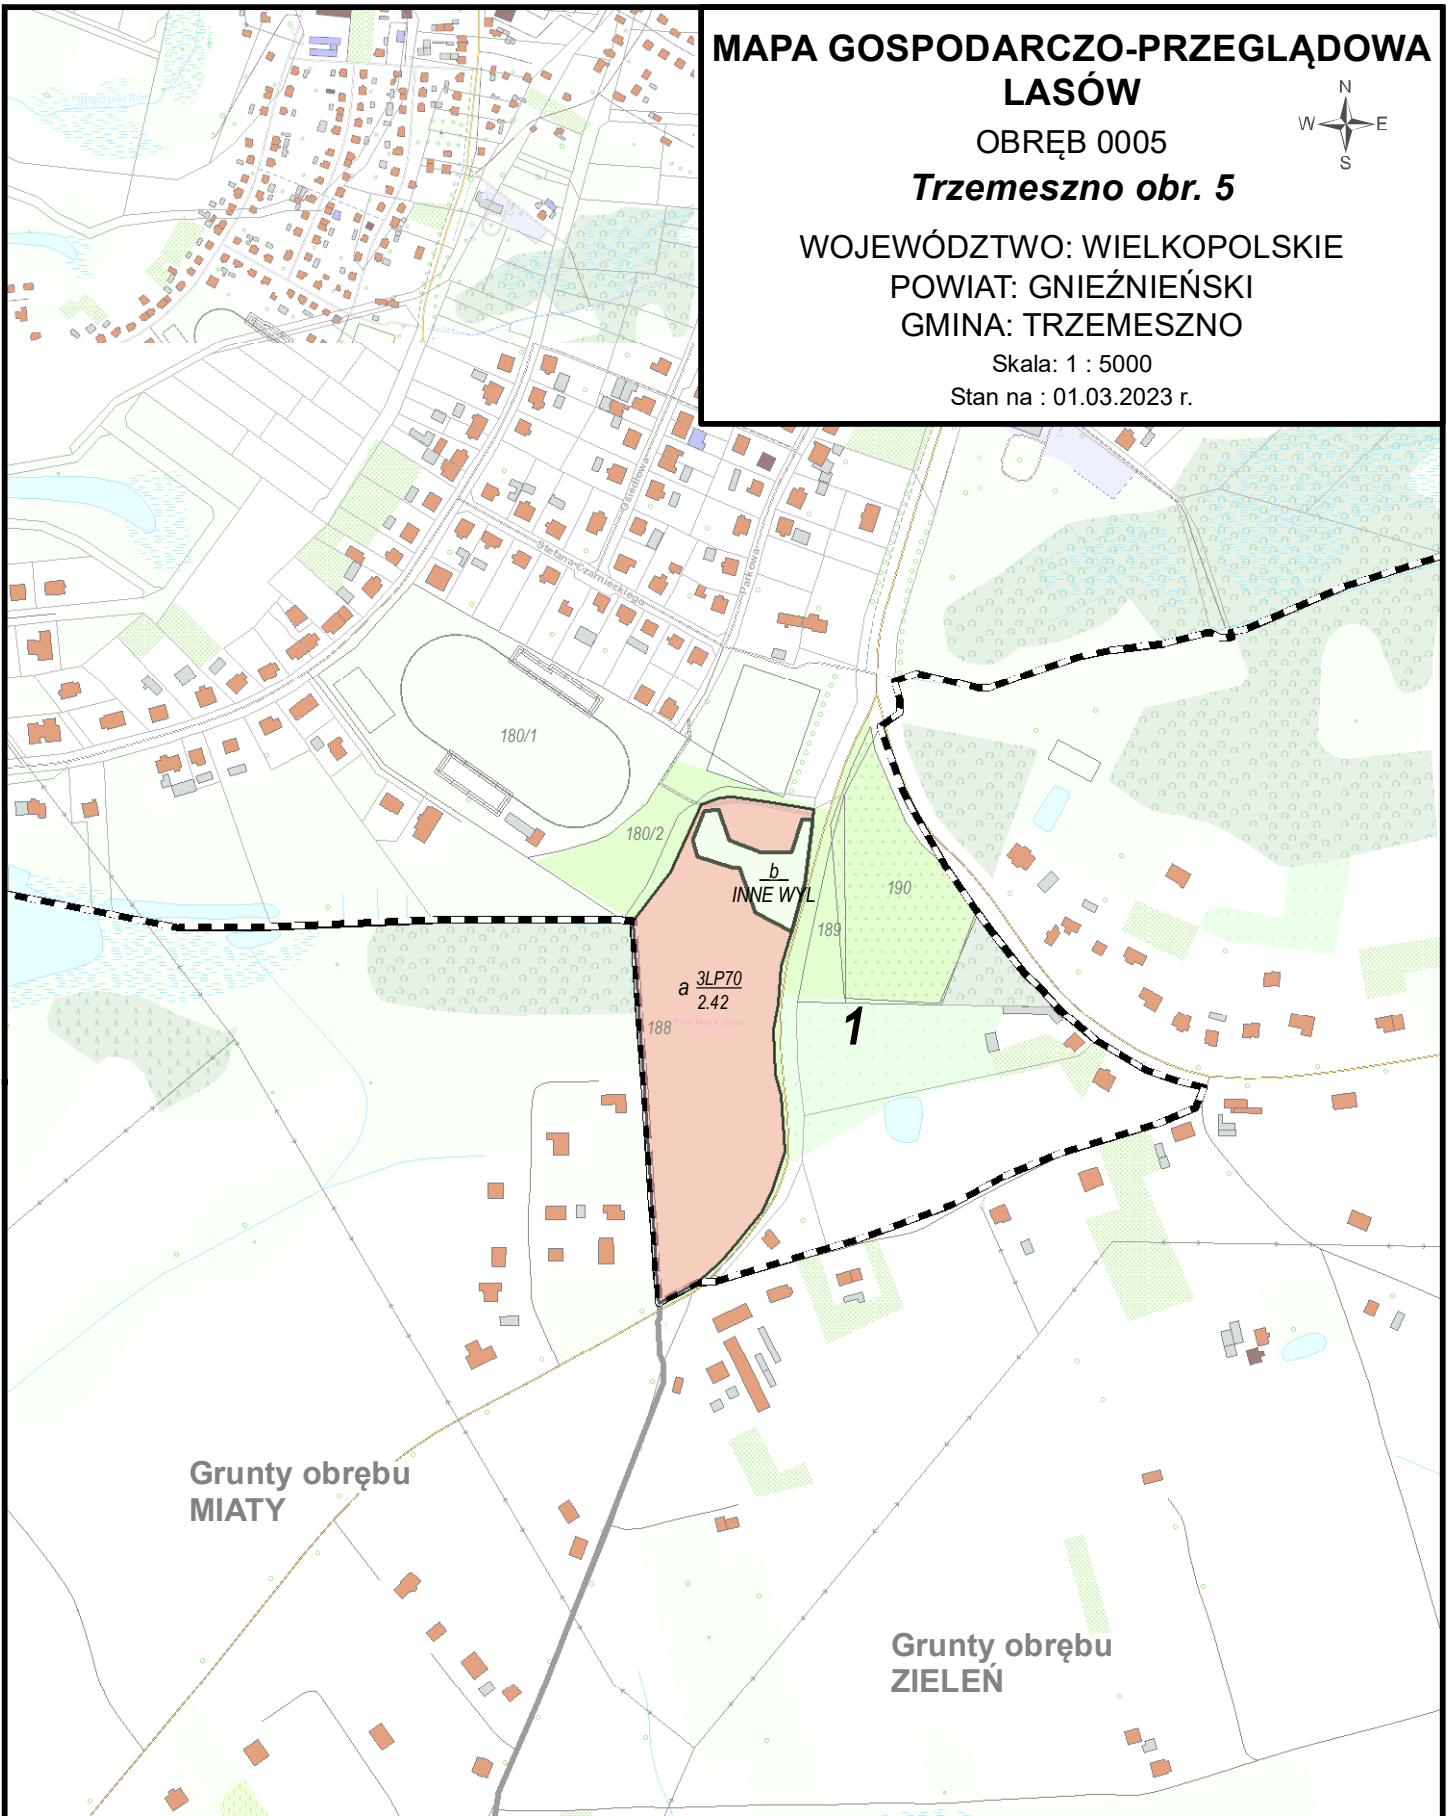

MAPA GOSPODARCZO-PRZEGLĄDOWA LASÓW

OBRĘB 0005

Trzemeszno obr. 5

WOJEWÓDZTWO: WIELKOPOLSKIE

POWIAT: GNIEŹNIĘSKI

GMINA: TRZEMESZNO

Skala: 1 : 5000

Stan na : 01.03.2023 r.

Grunty obrębu
MIATY

Grunty obrębu
ZIELEŃ

Legenda

-  lipa (LP)
-  inne wylesienie
(INNE WYL)

Wykonał: Maciej Sarnowski
Sprawdził: Maciej Lewandowski
Podkład: BDOT 10K

TAXUS·UL

Taxus UL Sp.z o.o.
ul. Ochocka 14
02-495 Warszawa