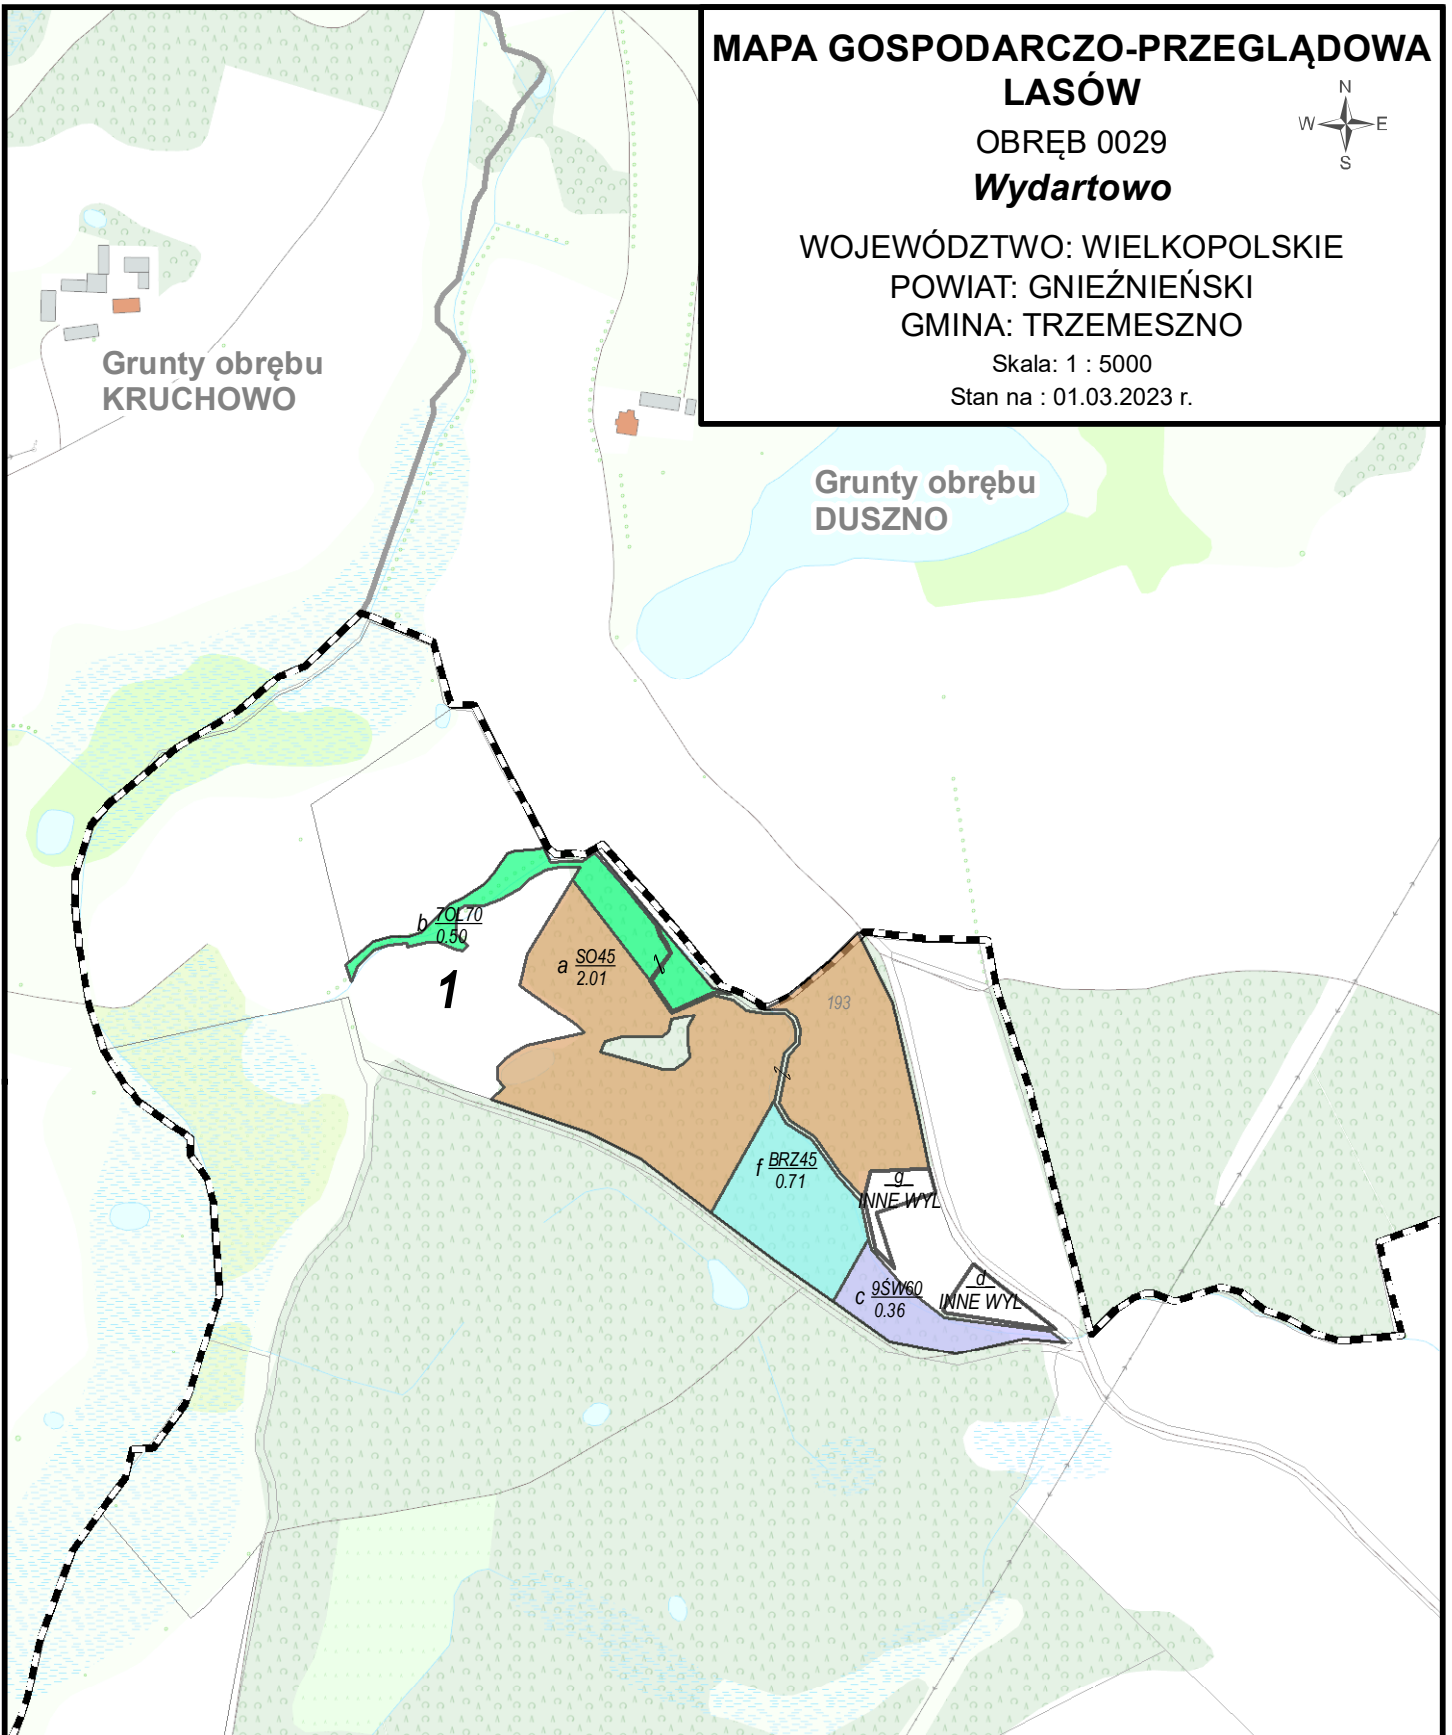

# MAPA GOSPODARCZO-PRZEGLĄDOWA LASÓW

OBRĘB 0029

**Wydartowo**

WOJEWÓDZTWO: WIELKOPOLSKIE

POWIAT: GNIEŹNIĘSKI

GMINA: TRZEMESZNO

Skala: 1 : 5000

Stan na : 01.03.2023 r.

Grunty obrębu  
**KRUCHOWO**

Grunty obrębu  
**DUSZNO**

## Legenda

-  brzoza (BRZ)
-  olsza (OL)
-  sosna (SO)
-  świerk (ŚW)
-  inne wylesienie (INNE WYL)

Wykonał: Maciej Sarnowski  
Sprawdził: Maciej Lewandowski  
Podkład: BDOT 10K

**TAXUS·UL**

Taxus UL Sp.z o.o.  
ul. Ochocka 14  
02-495 Warszawa