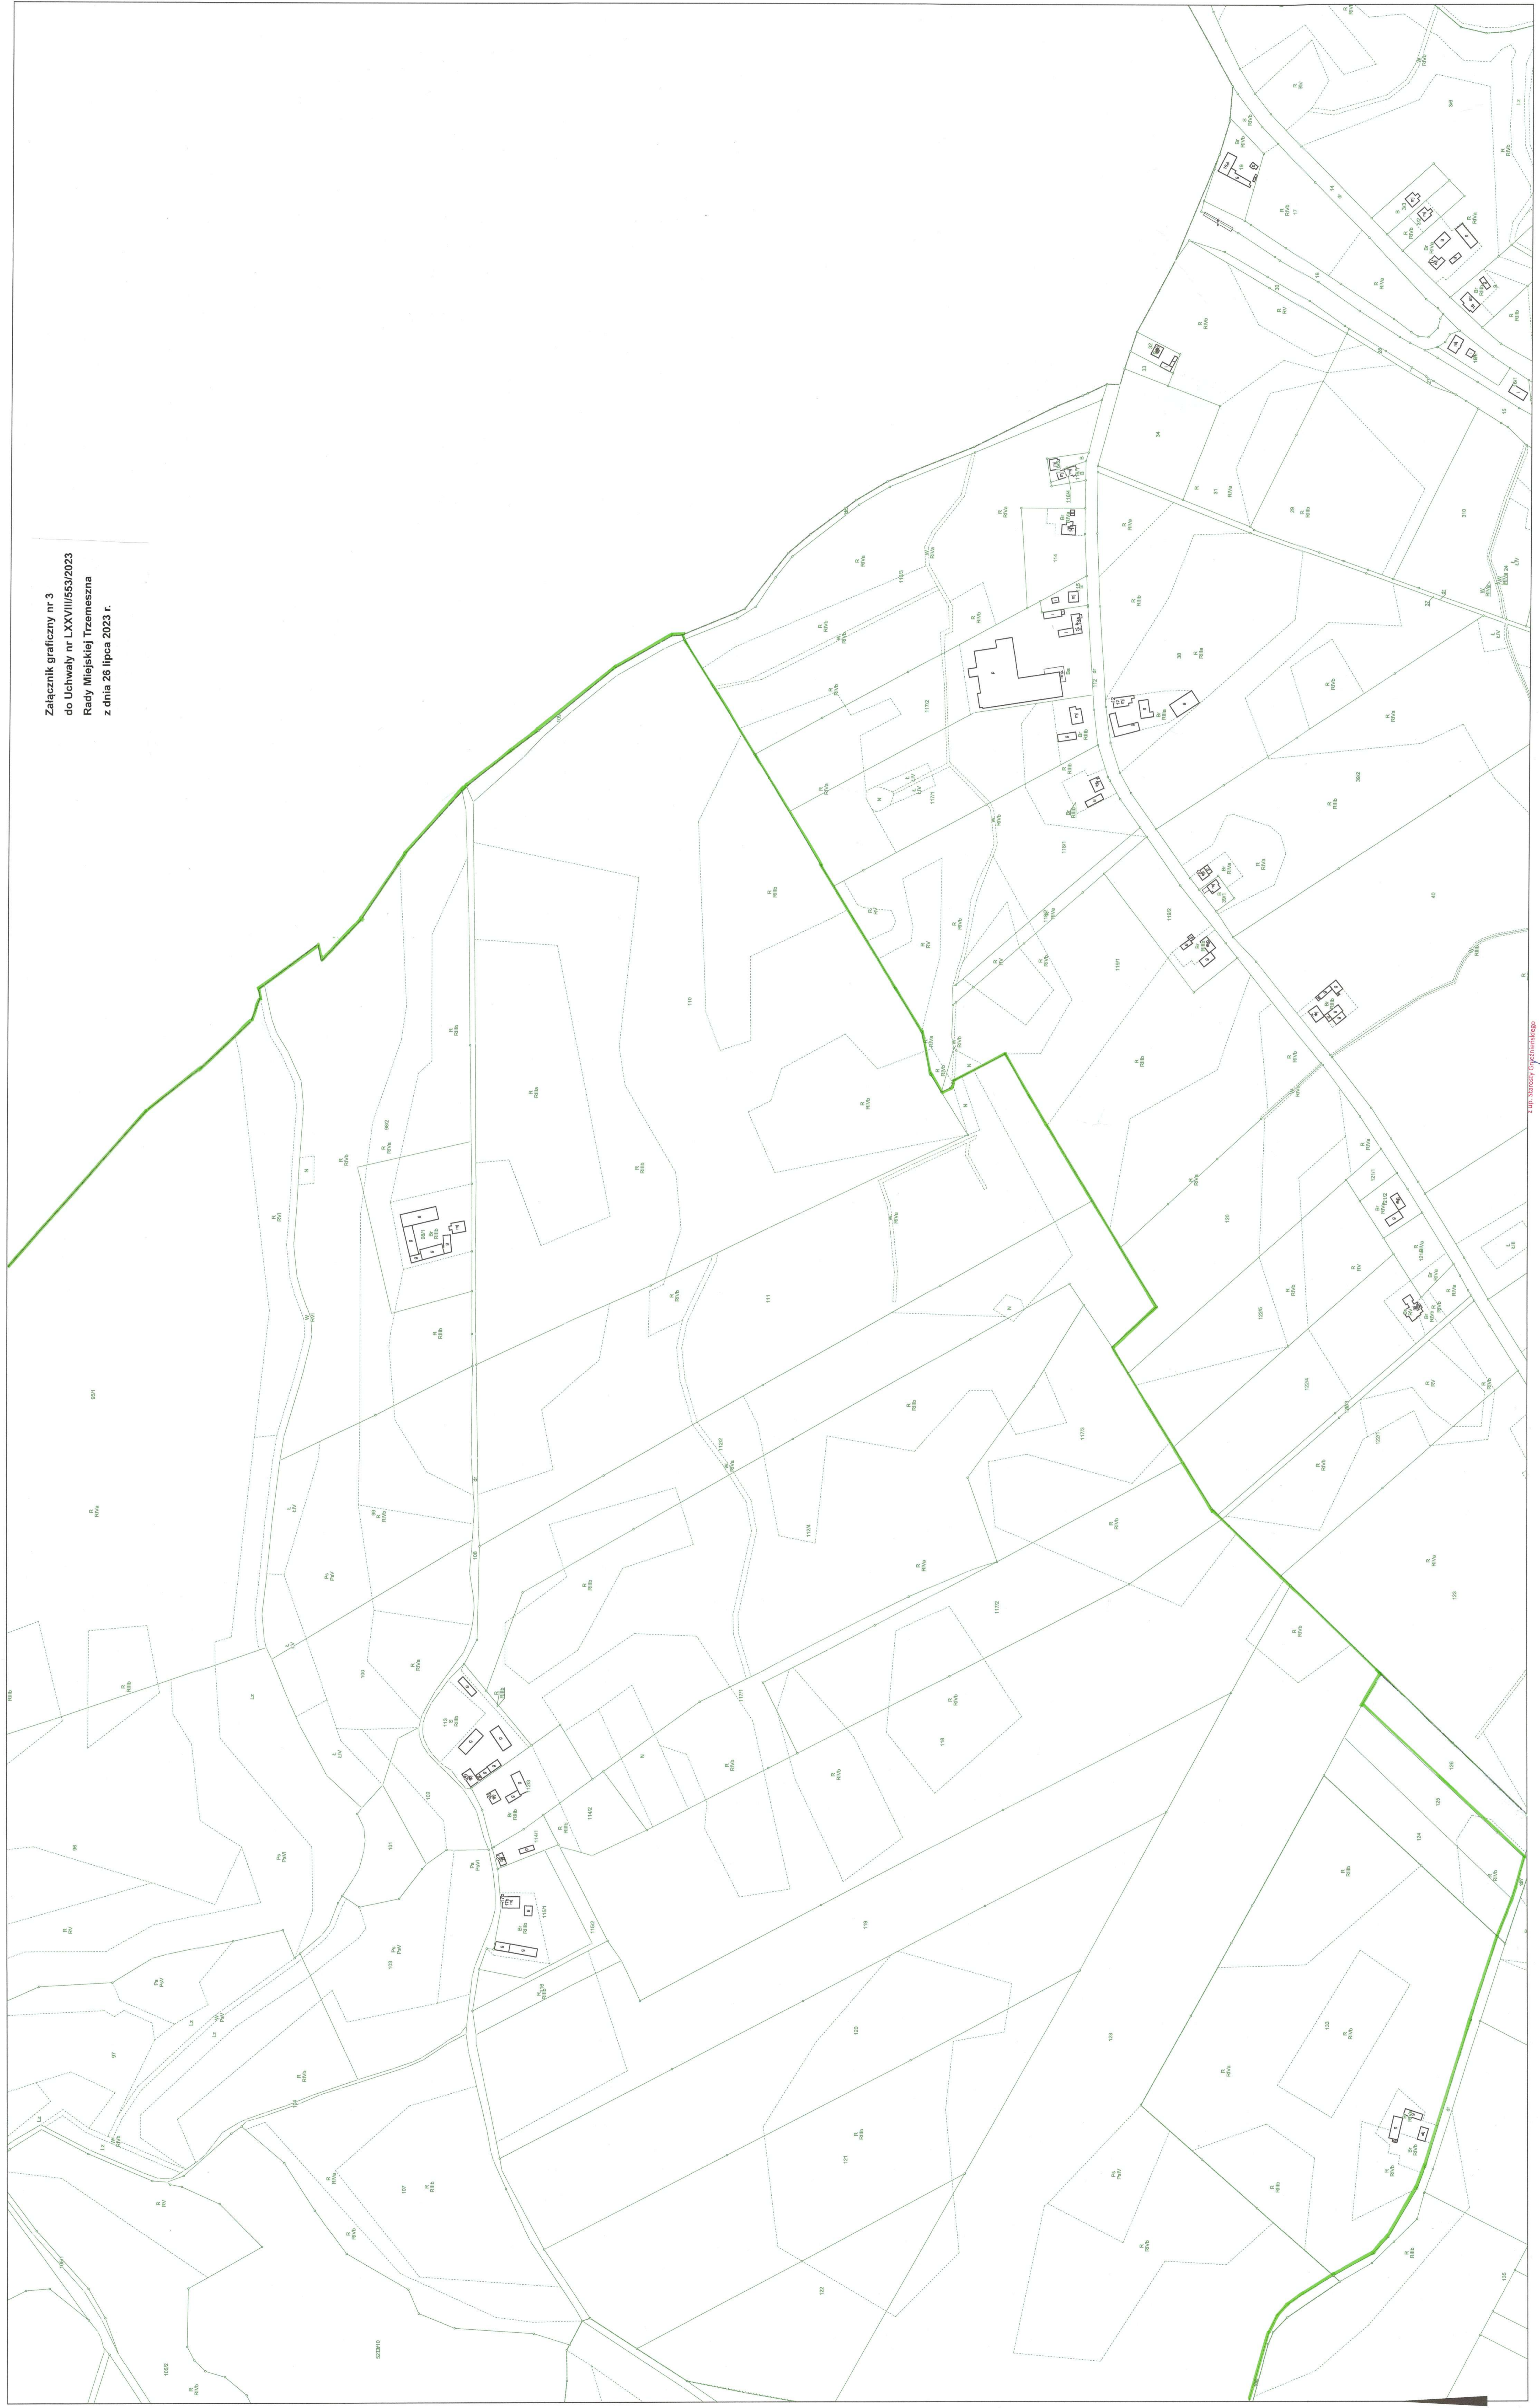

Województwo wielkopolskie
Powiat garznicki
Gmina Wylarowo-Ziębki
Obszar ewidencyjny 0004, 0003, 0001 DUSZNO, WYDAROWO, ZIĘBKI
Dziśka, w granicach

Mapa ewidencyjna
Skala 1:2000

Załącznik graficzny nr 3
do Uchwały nr LXXVIII/553/2023
Rady Miejskiej Trzemeszka
z dnia 26 lipca 2023 r.

Opis: 100% teren rolniczy
Data: 12-07-2023 r.
Wykonanie: Szymon Trzemeski