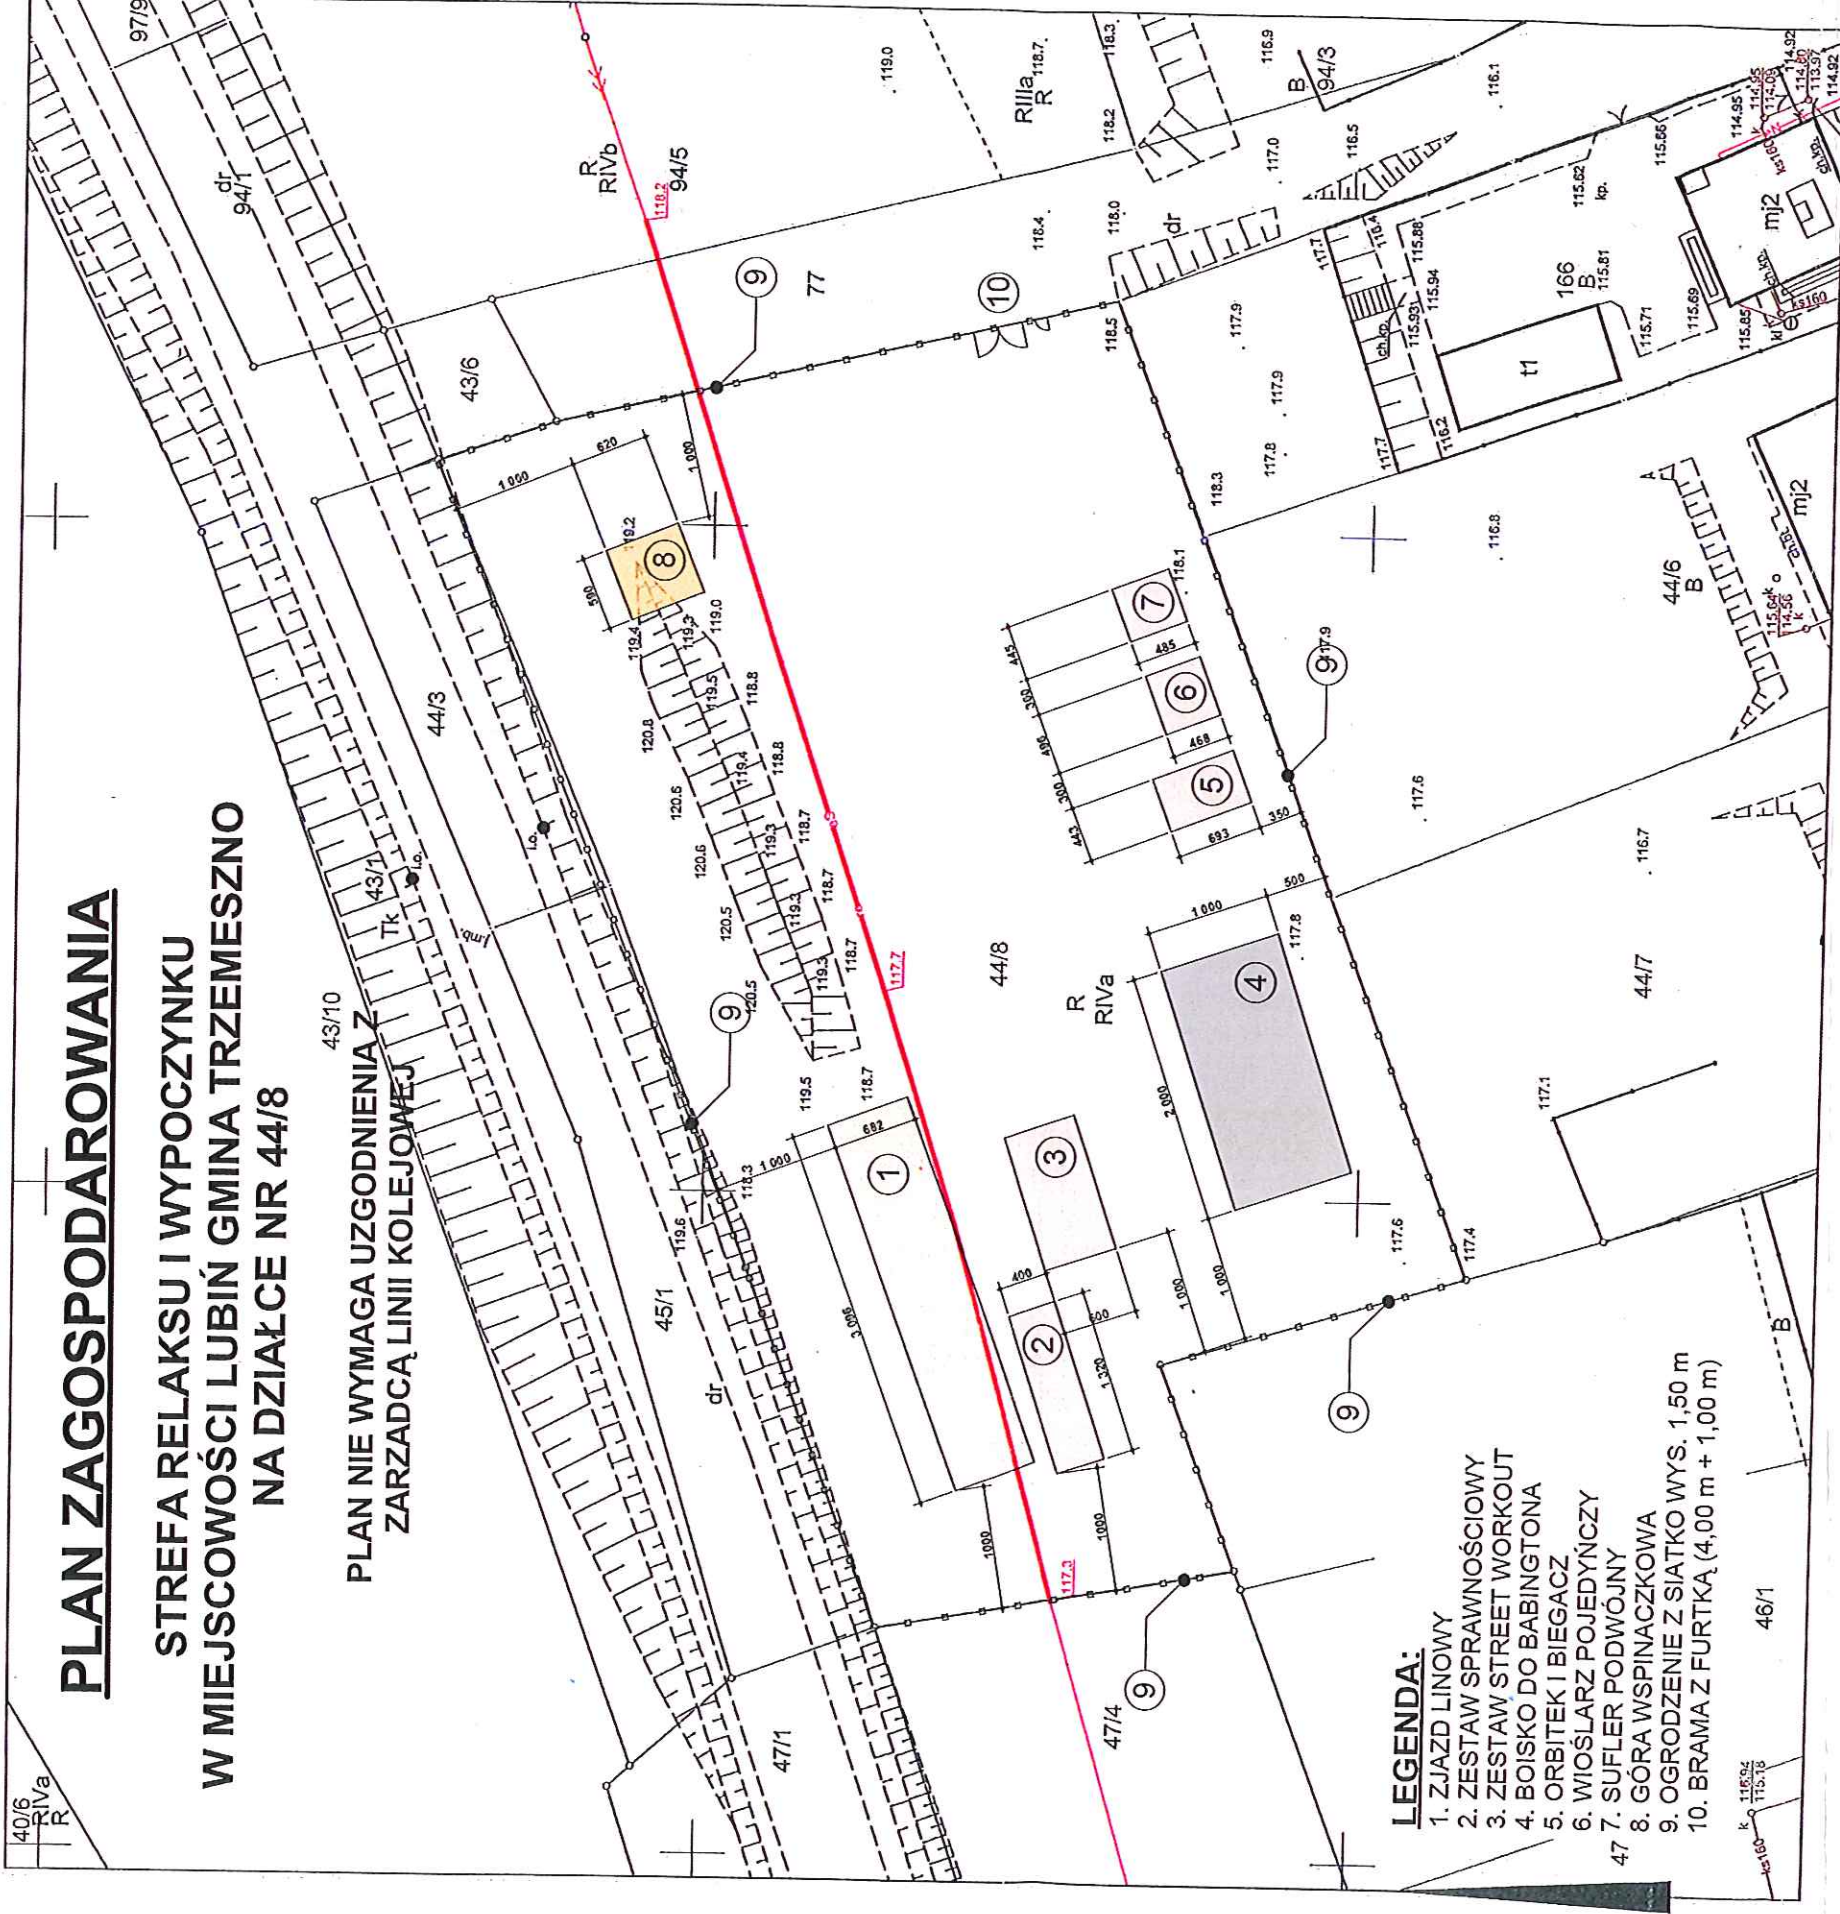

Arkusz ewidencyjny: 1
 Województwo: wielkopolskie
 Powiat: gnieźnieński
 Jednostka ewidencyjna: 300309_5 Trzemeszno - gmina
 Obręb ewidencyjny: 0012 LUBIŃ

Działka: 44/8

Mapa zasadnicza

Skala 1:500

GK.U.6642.2338.2023
 Gniezno, dn. 23-08-2023 r.
 Wykonał: Sergiusz Tamul

Nazwa organu prowadzącego państwowy zasób geodezyjny i kartograficzny	STAROSTA GNIEZNIENSKI
Identyfikator ewidencyjny materiału zasobu	PL.PZGIK.7541
Nazwa materiału zasobu	Mapa zasadnicza
Data wykonania kopii materiału zasobu	23.08.2023r.
Imię, nazwisko i podpis osoby reprezentującej organ	z up. Starosty Gnieźnieńskiego Katarzyna Rąpkowska-Kapella p.o. kierownika Działu Obsługi Zasobu Geodezyjnego i Kartograficznego