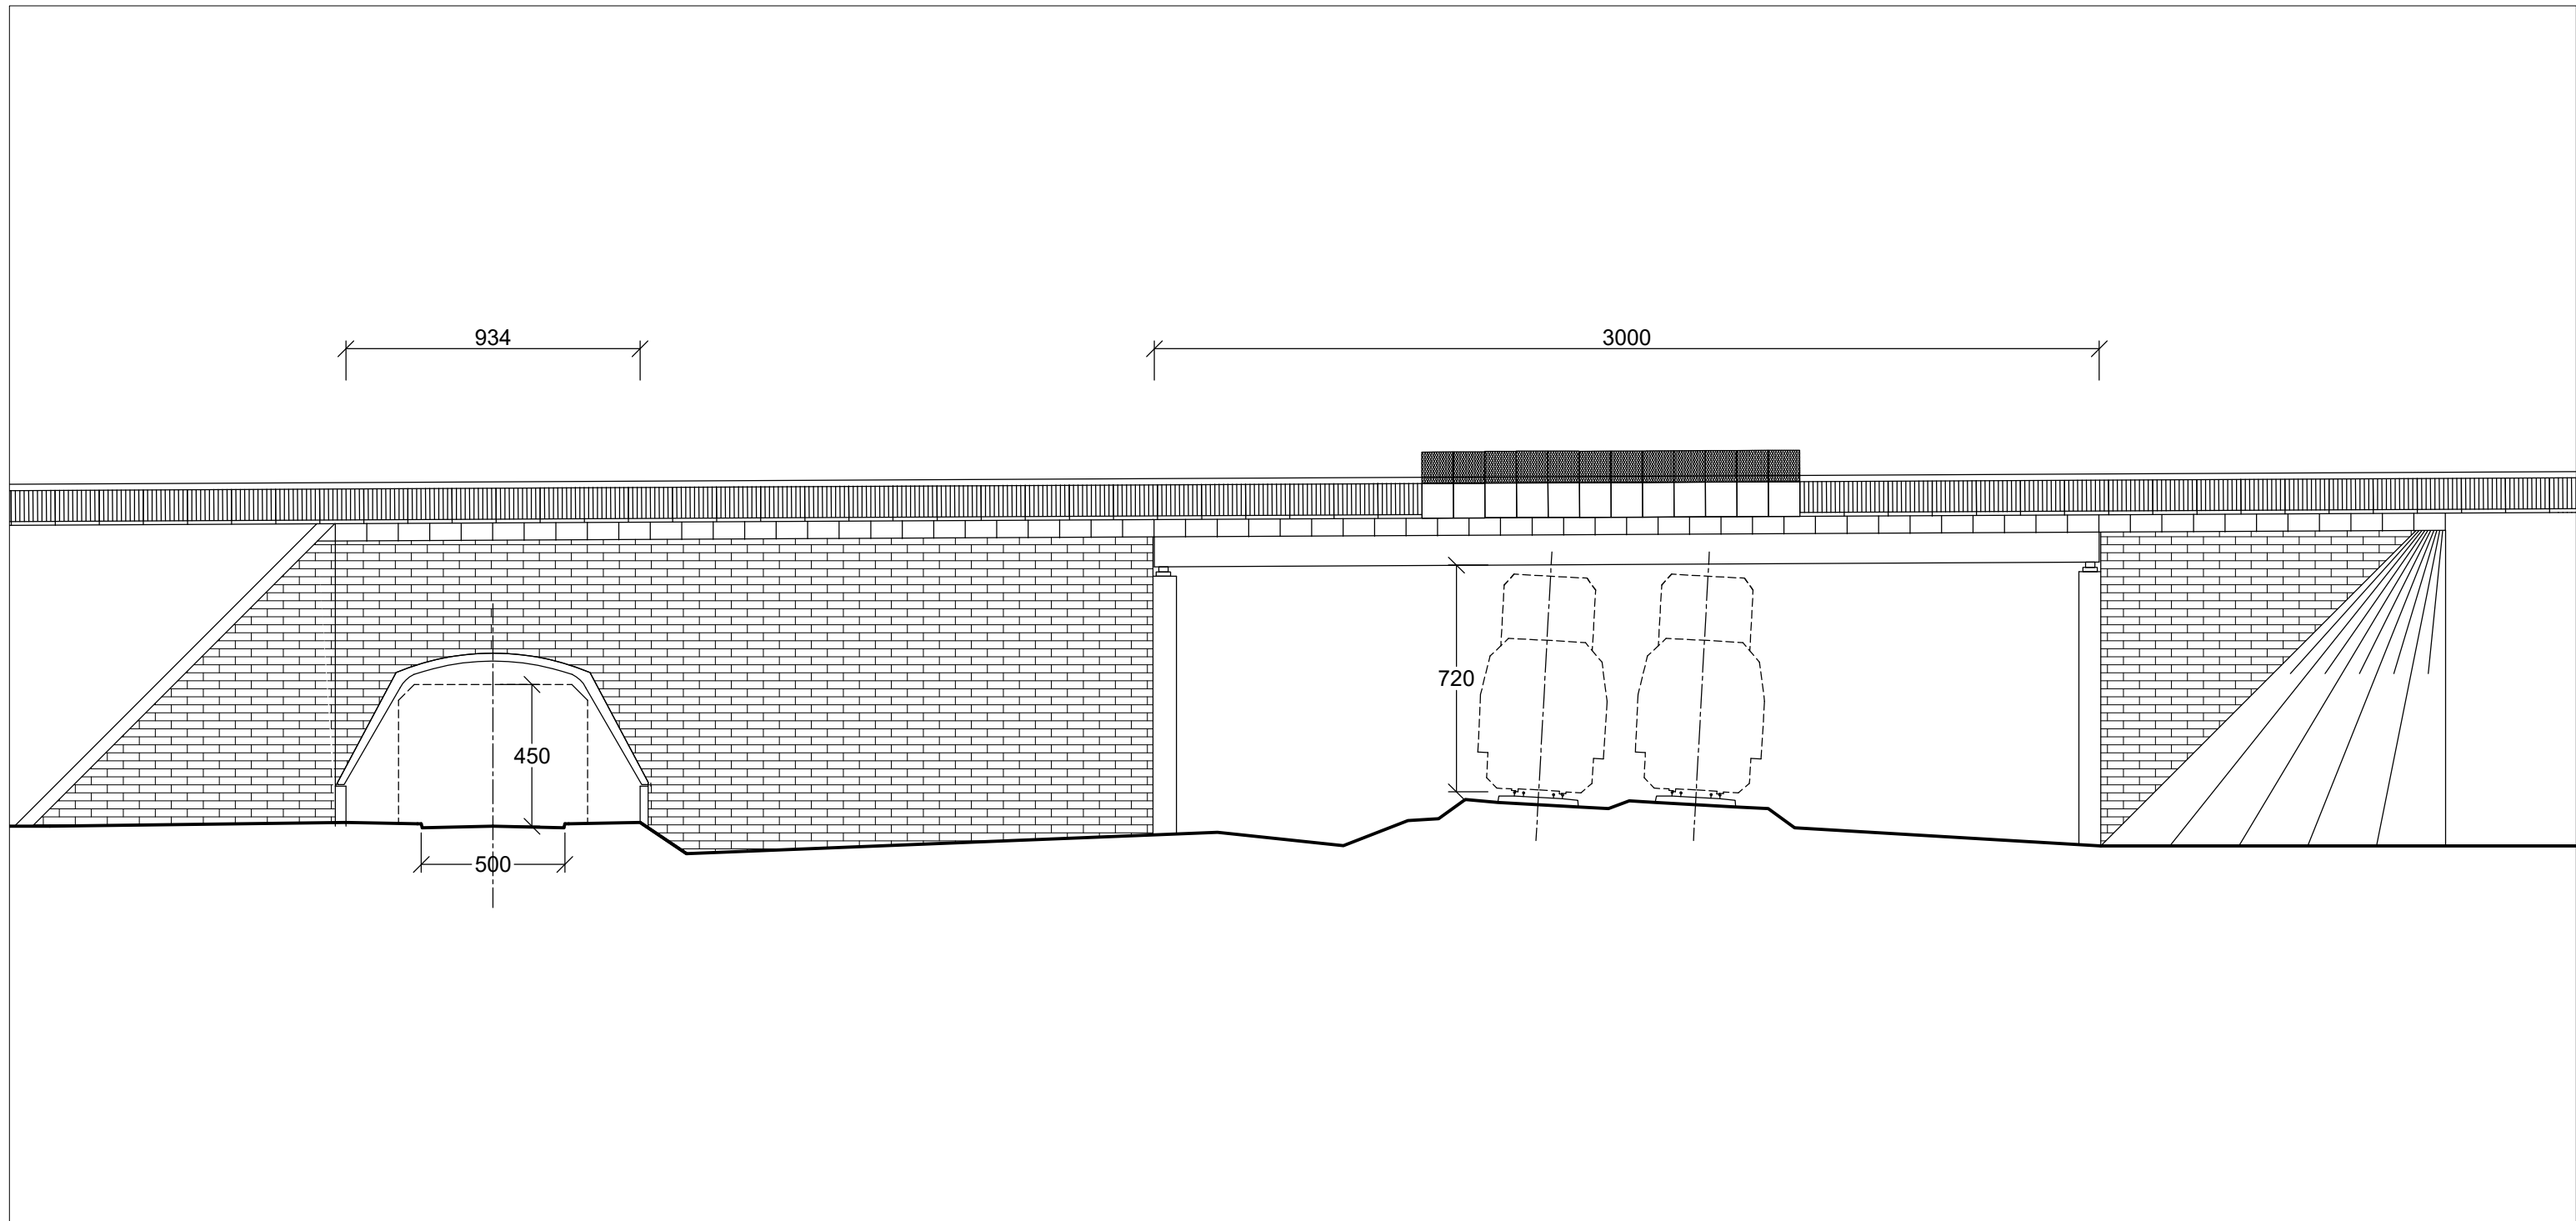

## 2. Wiadukt - widok z boku

Budowa wiaduktu nad linią kolejową w ciągu drogi krajowej nr 15  
w km 149+217 wraz z dojazdami w miejscowości Wymysłowo,  
gm. Trzemeszno

wymiary w cm  
skala 1:200