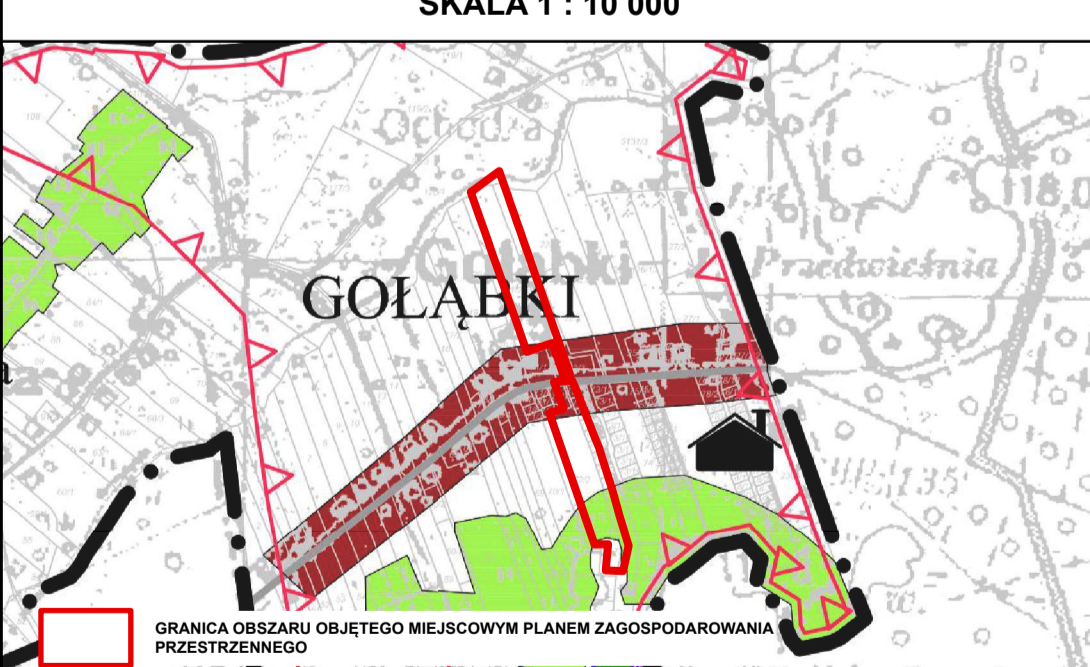

MIEJSCOWY PLAN ZAGOSPODAROWANIA PRZESTRZENNEGO CZĘŚCI WSI GOŁĄBKII GM. TRZEMESZNO

ZAŁĄCZNIK NR 1 DO UCHWAŁY NR .../.../...
RADY MIEJSKIEJ TRZEMESZNA Z DNIA

PROJEKT - KONSULTACJE SPOŁECZNE

UKŁAD WSPÓŁRZĘDNYCH: PL-2000
ŹRÓDŁO MAPY ZASADNICZEJ W WERSJI WEKTOROWEJ:
STAROSTA GNIEZNIŃSKI
LICENCJA NR GK.U.6642.13.2025_3003_P

SKALA 1 : 1000

WYRYS ZE STUDIUM UWARUNKOŃ I KIERUNKÓW
ZAGOSPODAROWANIA PRZESTRZENNEGO GMINY TRZEMESZNO
SKALA 1 : 10 000

OZNACZENIA GRAFICZNE

- GRANICA OBSZARU OBJĘTEGO MIEJSCOWYM PLANEM ZAGOSPODAROWANIA PRZESTRZENNEGO
- LINIE ROZGRANICZAJĄCE TERENY O RÓŻNYM PRZEZNACZENIU LUB RÓŻNYCH ZASADACH ZAGOSPODAROWANIA
- NIEPRZEKACZALNE LINIE ZABUDOWY
- MN TERENY ZABUDOWY MIESZKANIOWEJ JEDNORODZINNEJ
- MN-U TEREN ZABUDOWY MIESZKANIOWEJ JEDNORODZINNEJ LUB USŁUG
- KR TERENY KOMUNIKACJI DROGOWEJ WEWNĘTRZNEJ
- ZN TEREN ZIELENI NATURALNEJ
- ZP TEREN ZIELENI URZĄDZONEJ
- WYMIAR WYRAŻONY W METRACH

OBSZAR PLANU ZNAJDUJE SIĘ W GRANICACH GZWP NR 143 "SUBZBIORNIK INOWROCŁAW-GNIEZNO"