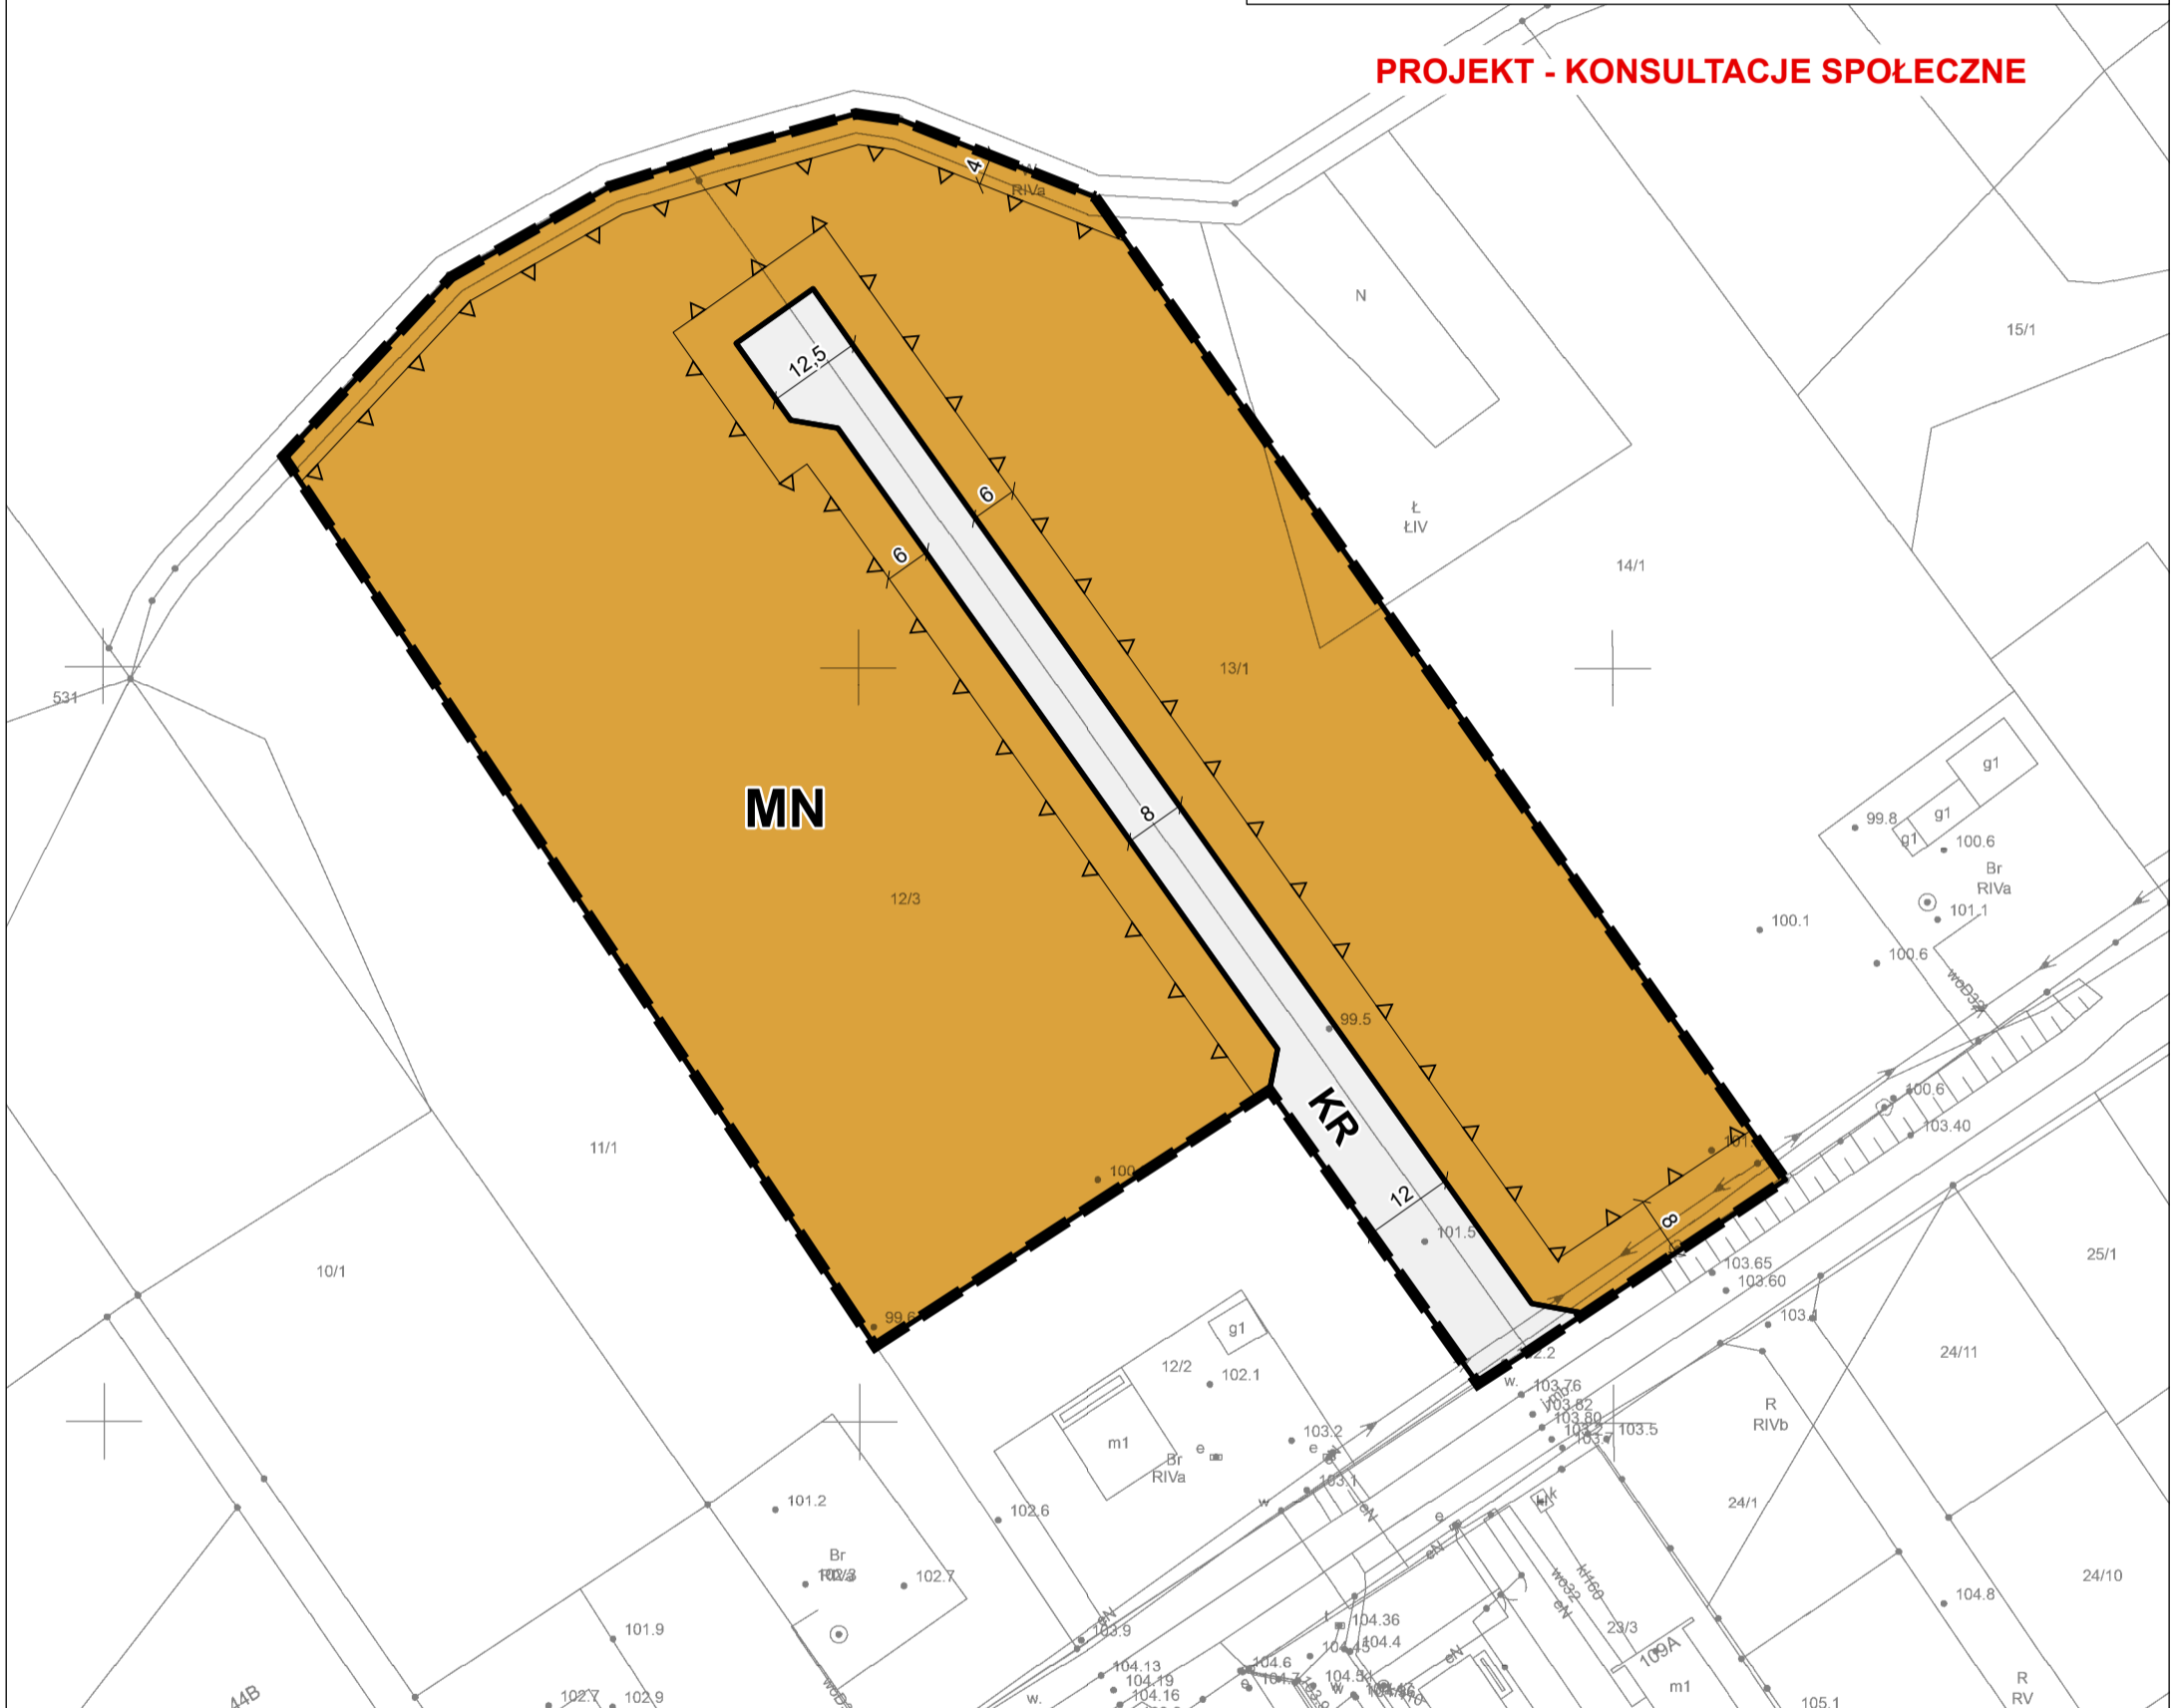

MIEJSCOWY PLAN ZAGOSPODAROWANIA PRZESTRZENNEGO CZĘŚCI WSI ZIELEŃ GM. TRZEMESZNO

ZAŁĄCZNIK NR 1 DO UCHWAŁY NR .../.../...
RADY MIEJSKIEJ TRZEMESZNA Z DNIA

UKŁAD WSPÓŁRZĘDNYCH PL-2000
ŹRÓDŁO MAPY ZAŚADNICZEJ W WERSJI WEKTOROWEJ:
STAROSTA GNIĘŹNIEŃSKI
LICENCJA NR GK.U.6642.1505.2026_3003_CL1

SKALA 1 : 1000
1 cm - 10 m

PROJEKT - KONSULTACJE SPOŁECZNE

WYRYS ZE STUDIUM UWARUNKOWAŃ I KIERUNKÓW ZAGOSPODAROWANIA PRZESTRZENNEGO GMINY TRZEMESZNO

SKALA 1 : 25 000

OZNACZENIA GRAFICZNE

- GRANICA OBSZARU OBJĘTEGO MIEJSCOWYM PLANEM ZAGOSPODAROWANIA PRZESTRZENNEGO
- LINIE ROZGRANICZAJĄCE TERENY O RÓŻNYM PRZEZNACZENIU LUB RÓŻNYCH ZASADACH ZAGOSPODAROWANIA
- NIEPRZEKRACZALNE LINIE ZABUDOWY
- TEREN ZABUDOWY MIESZKANIOWEJ JEDNORODZINNEJ
- TEREN KOMUNIKACJI DROGOWEJ WEWNĘTRZNEJ
- WYMIAR WYRAŻONY W METRACH

OBSZAR ZNAJDUJE SIĘ W OBSZARZE GZWP NR 143 "SUBZBIORNIK INOWROCŁAW- GNIĘZNO"